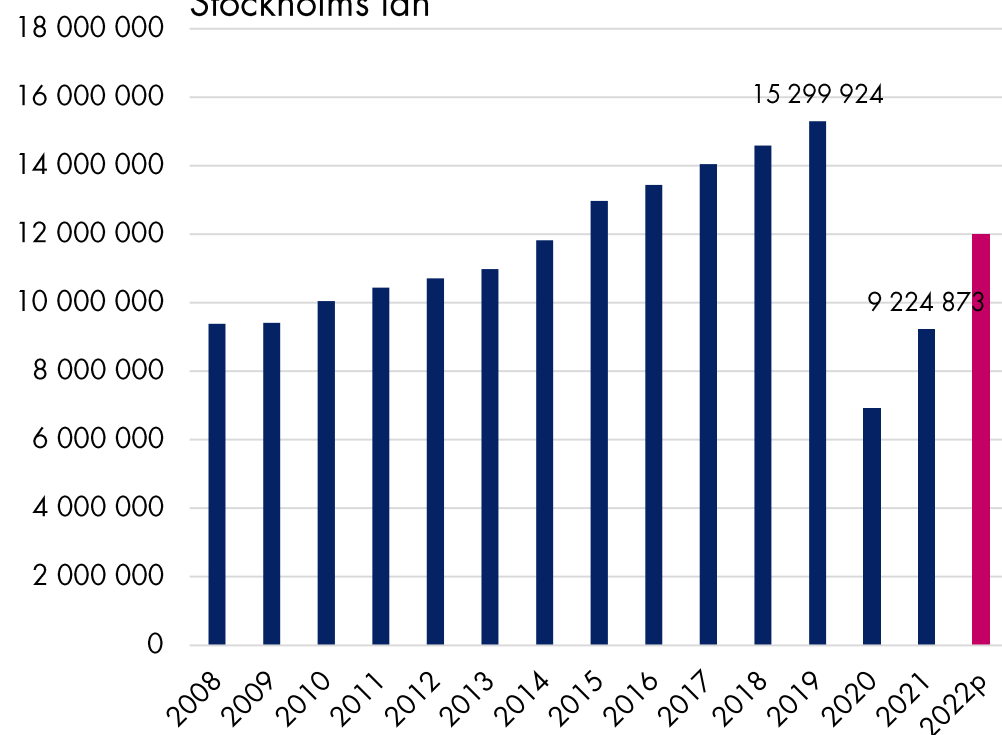

Magnus Hessbo
Projektledare, Analys och omvärld
Visit Stockholm

Återstarten har börjat

Antal gästnätter per år (och prognos): Stockholms län

Länets gästnätter närmar sig normal nivå

Mars månad var "bara" 10% från 2019 års nivå