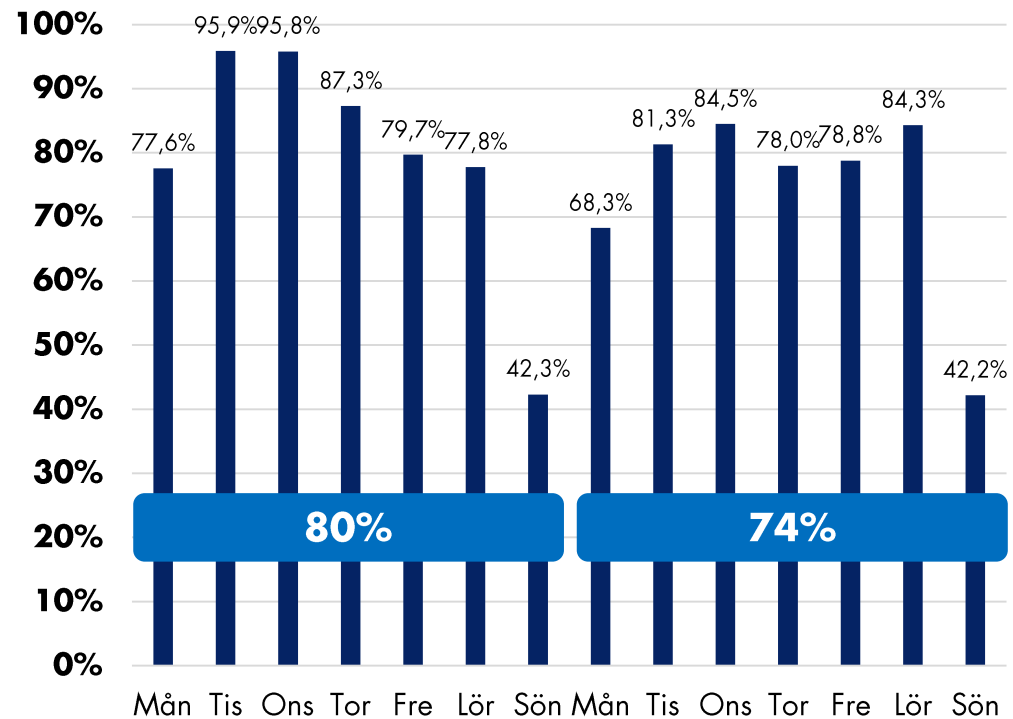

Trendbrott: Veckodagarna repade?

Beläggning på hotell i Stockholm stad
Vecka 17 och 18 (25/4 – 8/5), 2022