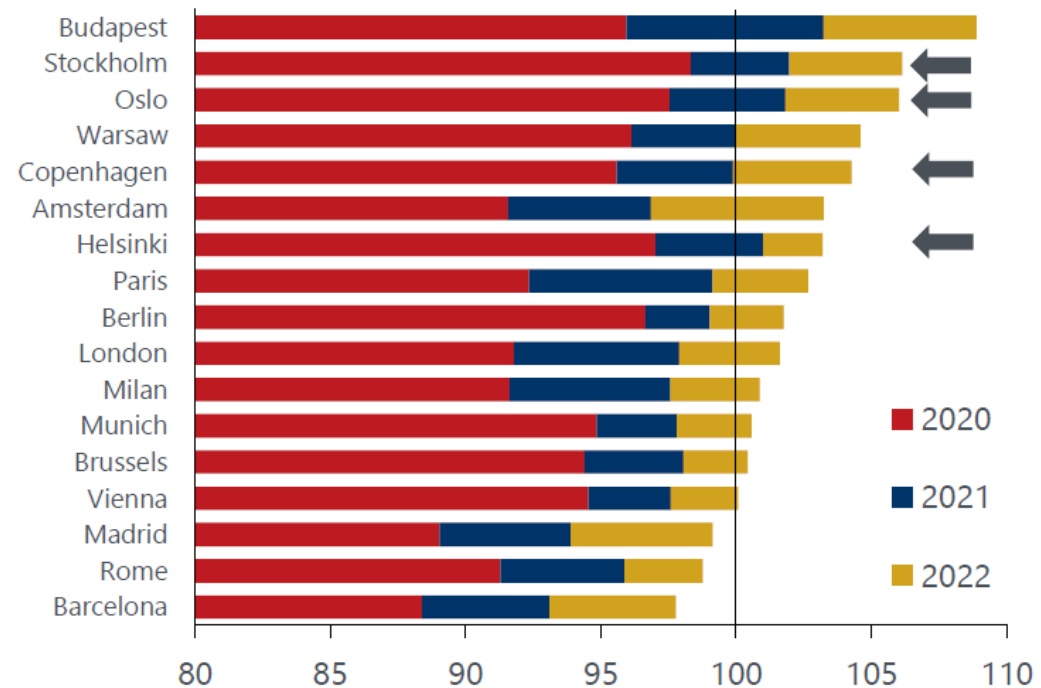

Bilden av Sverige

Nationellt

1. Militärstrategiska frågor
2. Valet 2022

Internationellt

1. Långt bort: "War in Europe"
2. På närmre håll: Påskupplöppen, dödsjutningar och otrygghet
3. Oavsett varifrån:
Dyr(are) – Inflation och höjda priser

NET SENTIMENT SCORE EVOL° (+/-)

Geografisk närhet påverkar resmönster

**NET SENTIMENT SCORE
PRE/POST CRISIS IMPACT**

Stockholm i återhämtningstäten

Major European cities GDP recovery, 2020-22
2019=100

Hur har det gått?