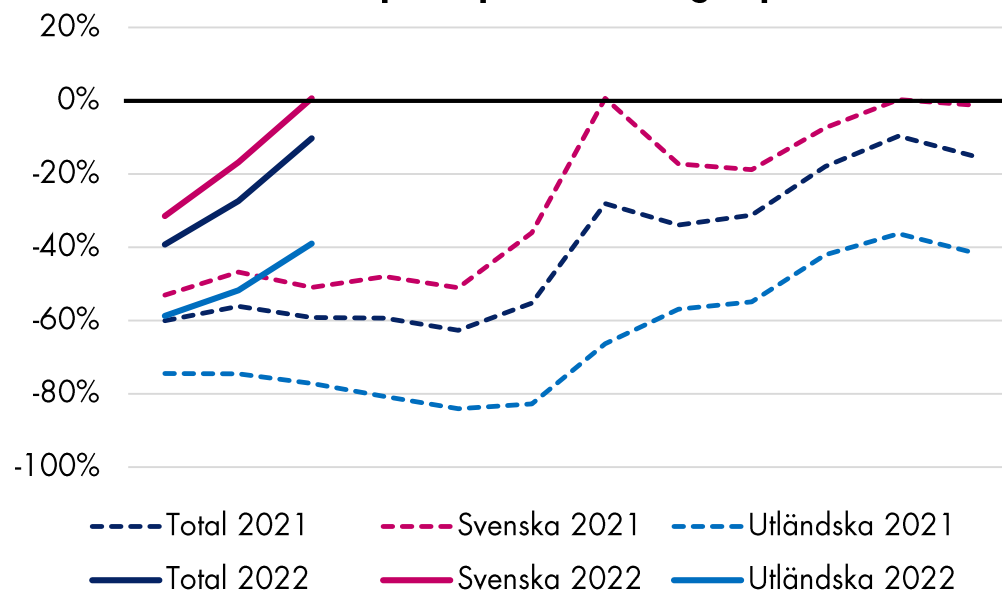

2 av 5 utländska gästnätter saknas fortfarande (-39%)

Gästnattsutveckling per månad (2022/2021 mot 2019)

Stockholms län

Jan Feb Mar Apr Maj Jun Jul Aug Sep Okt Nov Dec