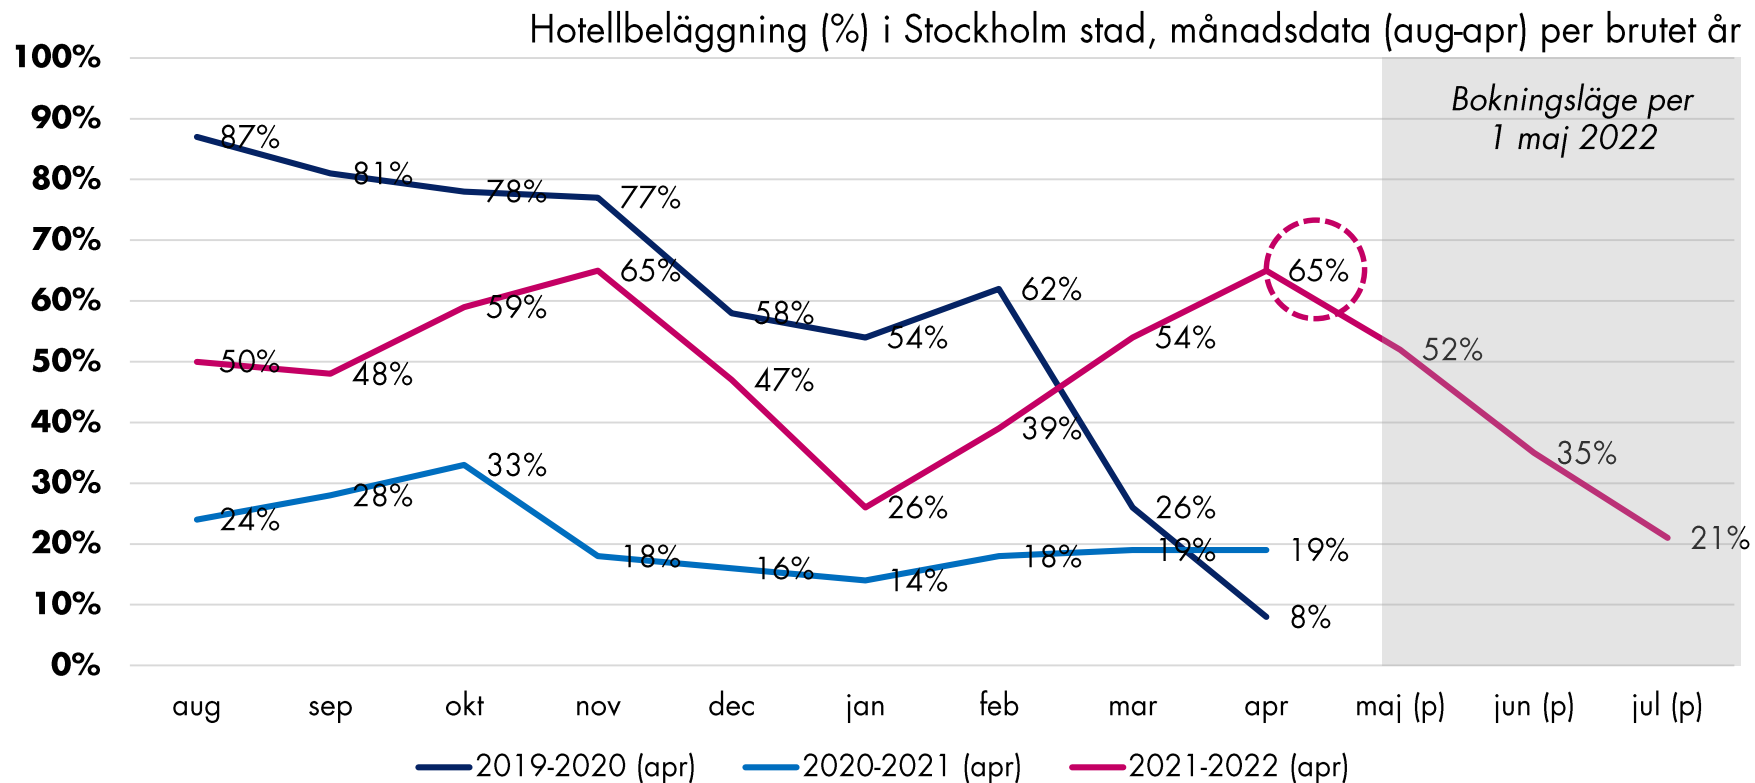

Återhämtningen tar fart på riktigt efter släppta restriktioner (9 februari)