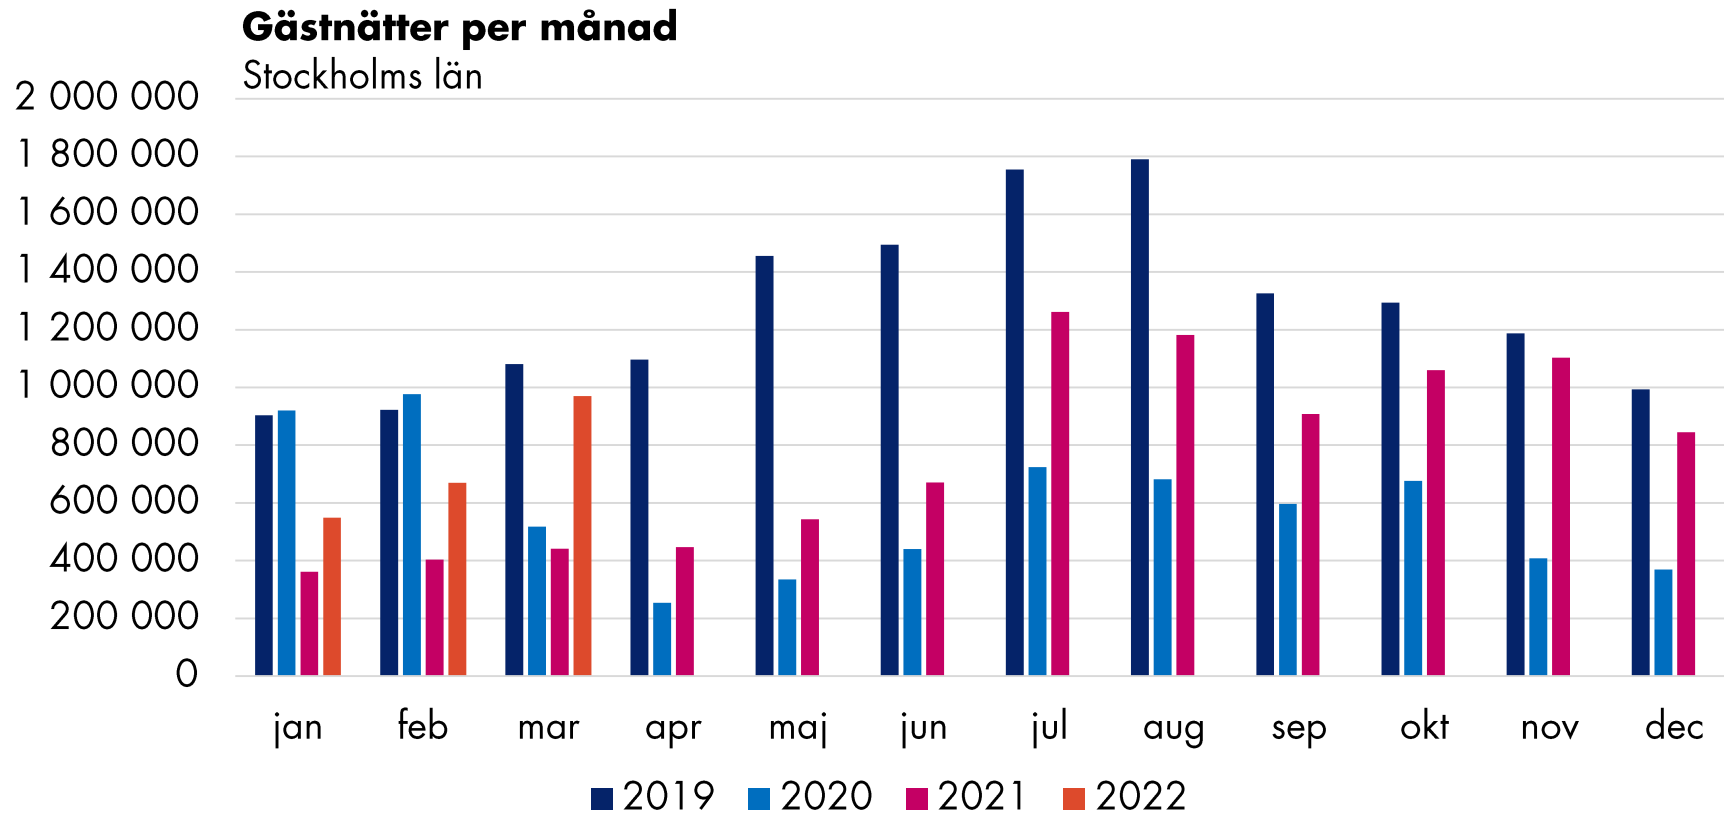

Magnus Hessbo
Projektledare, Analys och omvärld
Visit Stockholm

Återstarten har börjat

Antal gästnätter per år (och prognos): Stockholms län

Länets gästnätter närmar sig normal nivå

Mars månad var "bara" 10% från 2019 års nivå