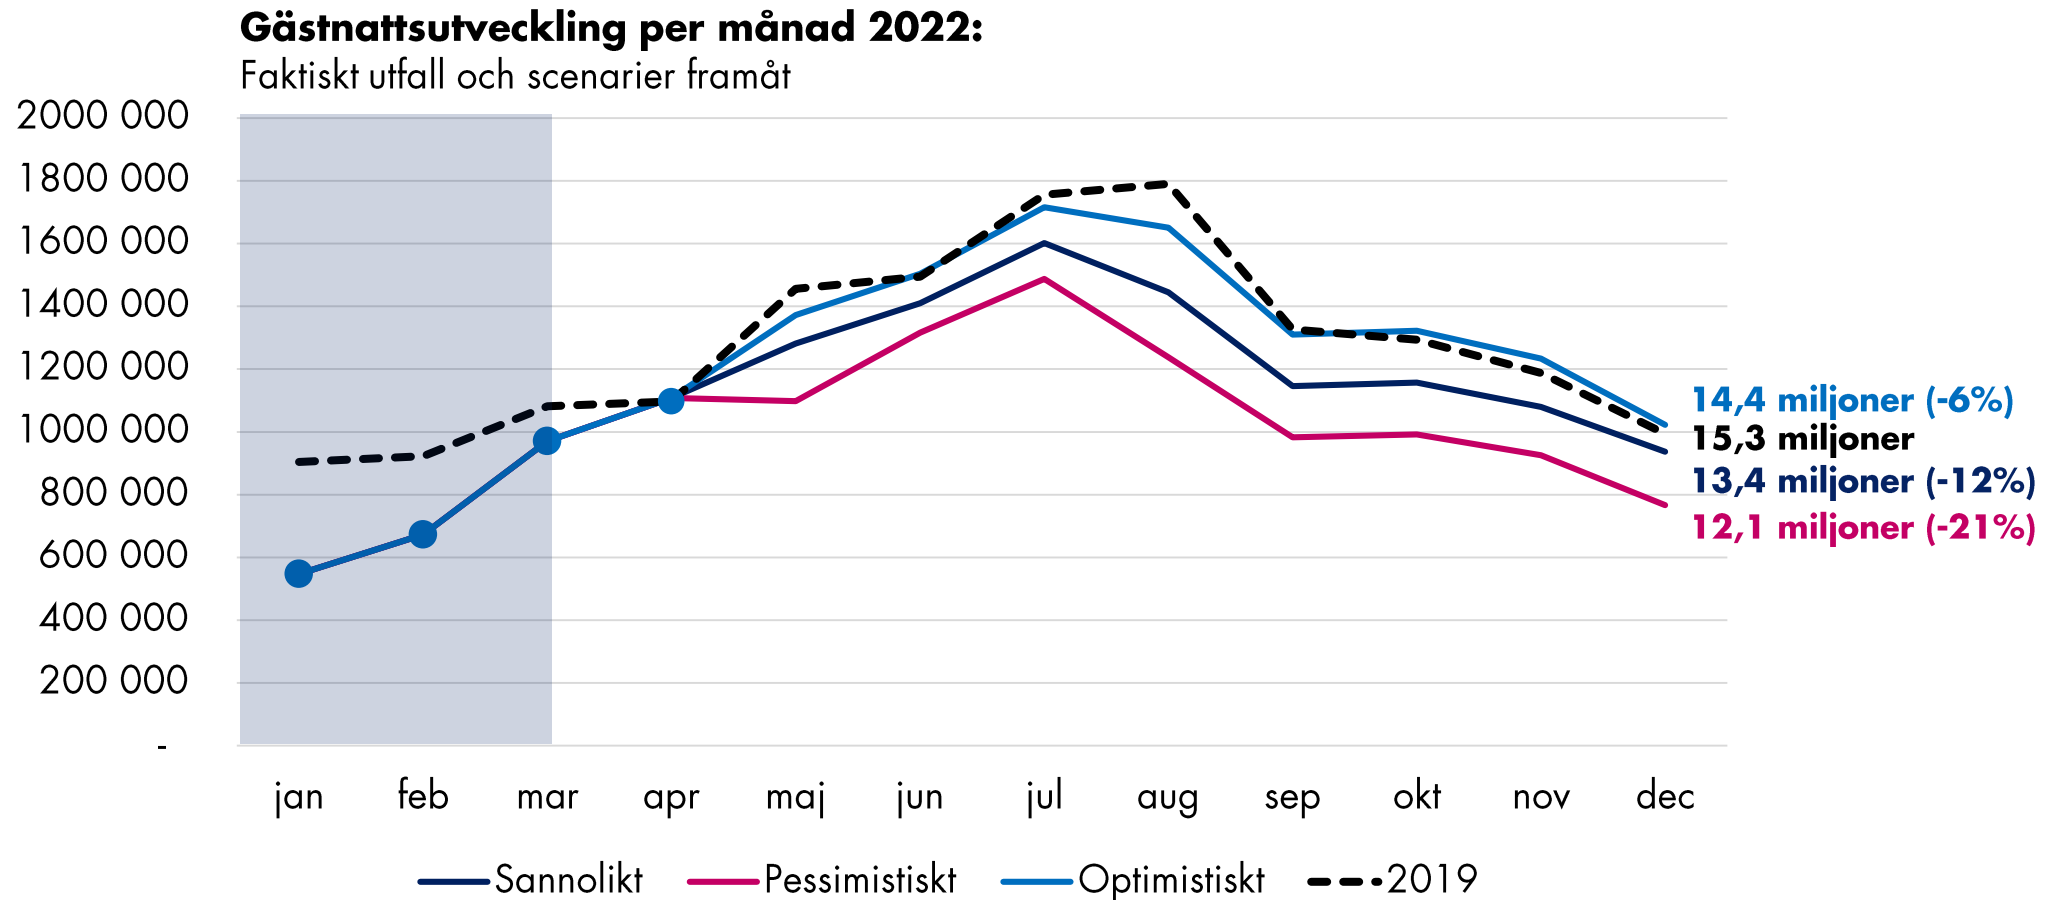

Återhämtningen går lite snarare än väntat

Under 2023 är gästnätterna tillbaka på 2019 års nivå