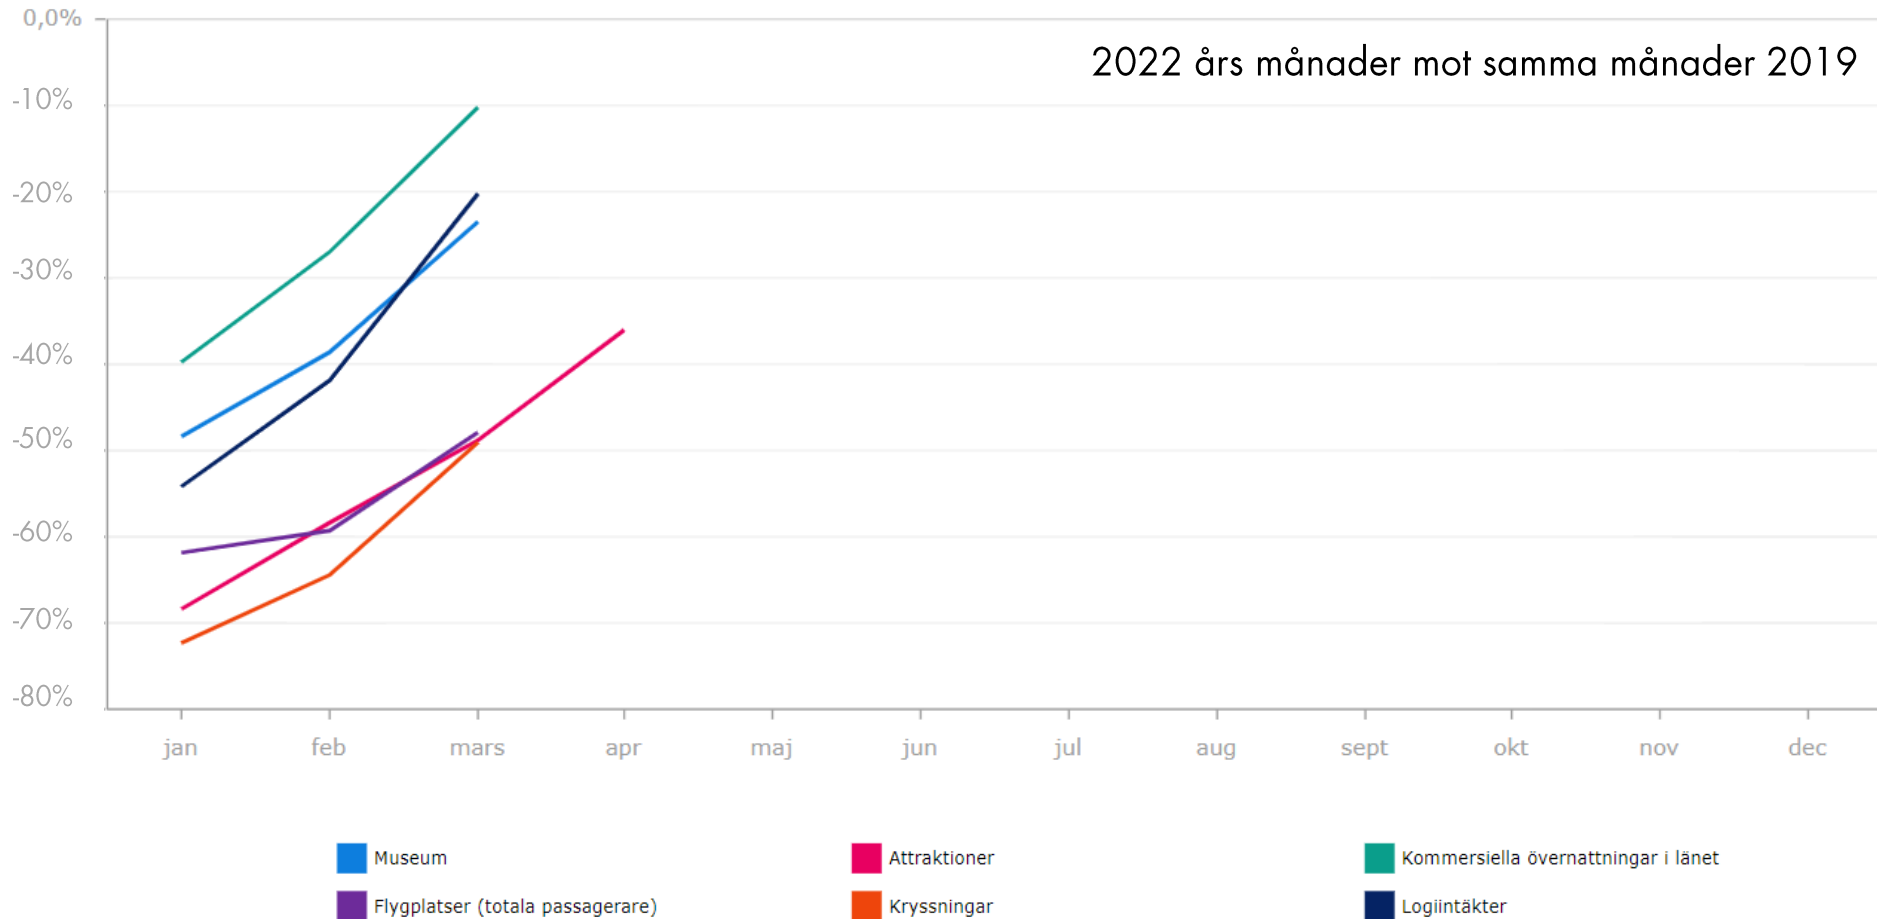

Magnus Hessbo
Projektledare, Analys och omvärld
Visit Stockholm

Återstarten har börjat

Antal gästnätter per år (och prognos): Stockholms län

Länets gästnätter närmar sig normal nivå

Mars månad var "bara" 10% från 2019 års nivå

Övriga 22 % är utländska (270 000)

Andel (%)

Topp-15 utländska källmarknader

Gästnätter jan-mar 2022, Stockholms län

Besöksdestination Stockholm återhämtas, men omikron har påverkat inledningen

Pssst! När jag ändå har dig på tråden...