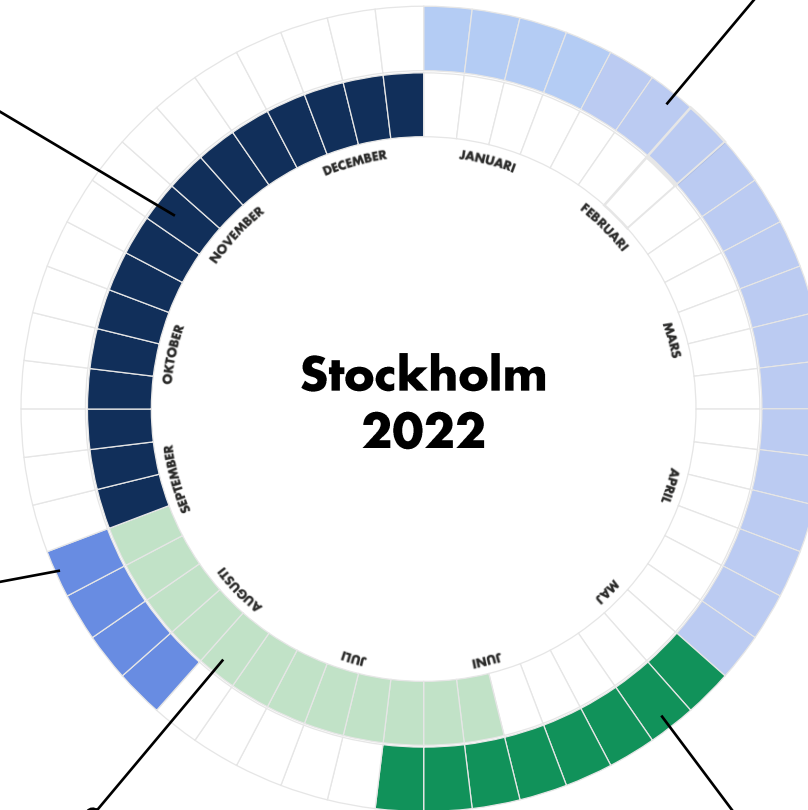

Ljus, design, jul, vinter

Stockholm Design Week
Stockholmsjul
Nobel Week Lights
Julmarknader
Utställningar
m.m.

Återstart

Fokus på att visa upp utbud och hjälpa destinationen genom att driva trafik direkt till aktörer. Skapa engagemang och intresse för allt som händer. Nyttja lov och helgdagar för att maximera effekt.

Hållbarhet vatten

World Water Week
Ö till Ö Championship
One Water Race
Östersjöfestivalen
m.m.

KKN Sommarfestivaler

Musikevenemang som Rosendal Garden Party, Lollapalooza & Popaganda 20 år
Kulturfestivalen, Wallstreet Stockholm
Stockholm Pride
Konsertsommaren på Gröna Lund
Filmfestivalens Sommarbio m.m.

Hållbarhet Stockholm +50

Stockholms bredare syn på hållbarhet, hälsa och natur – med +50 som viktig positionerande samlingspunkt.
Världsmiljödagen
Lopp som Stockholm Marathon, Run for Pride, Ö till Ö osv.
Hållbar mat, Good Food, Foodtech m.m.