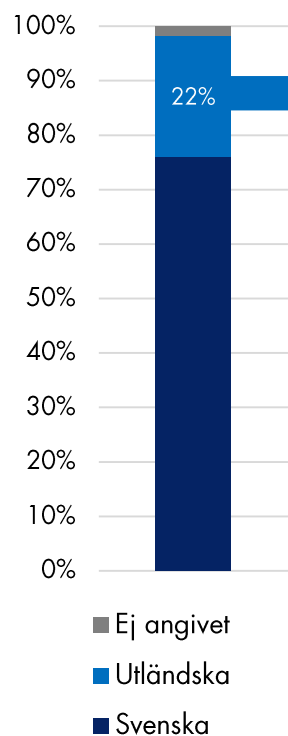

Magnus Hessbo
Projektledare, Analys och omvärld
Visit Stockholm

Återstarten har börjat

Antal gästnätter per år (och prognos): Stockholms län

Länets gästnätter närmar sig normal nivå

Mars månad var "bara" 10% från 2019 års nivå

2 av 5 utländska gästnätter saknas fortfarande (-39%)

Gästnattsutveckling per månad (2022/2021 mot 2019)

Stockholms län

Jan Feb Mar Apr Maj Jun Jul Aug Sep Okt Nov Dec

3 av 4 gästnätter i länet är svenska, närmare bestämt 928 000

Övriga 22 % är utländska (270 000)

Andel (%)

Topp-15 utländska källmarknader

Gästnätter jan-mar 2022, Stockholms län

Besöksdestination Stockholm återhämtas, men omikron har påverkat inledningen

Pssst! När jag ändå har dig på tråden...