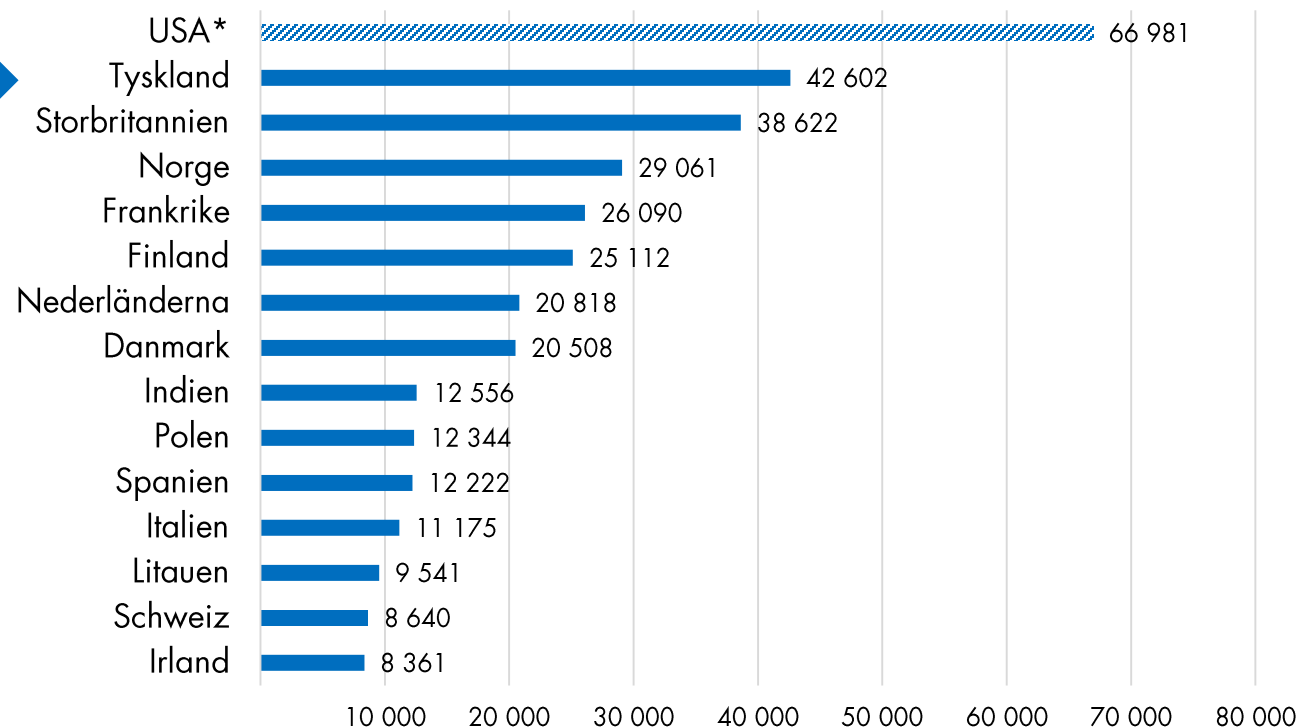

Topp-15 utländska källmarknader

Gästnätter jan-mar 2022, Stockholms län